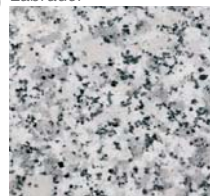

Gris Perla / Pearl grey / Gris Perle / Perlgrau