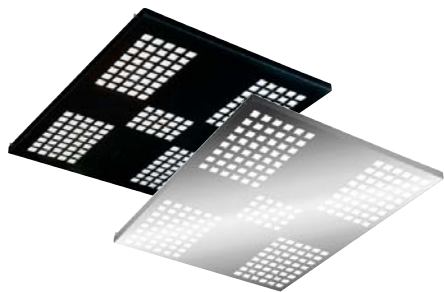

Bajotechos

Suspended ceilings
Plafond
Abgehängte Decken

Tipo 1 / Type / Type / Typ