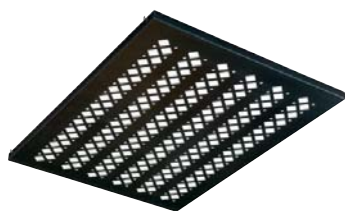

Bajotechos

Suspended ceilings
Plafond
Abgehängte Decken

Tipo 1 / Type / Type / Typ

Cristal Matizado / Shaded glass / Vitre Translucide / Getöntes Glas

Tipo 3 / Type / Type / Typ

Rejilla blanca / White grid / Grille Blanc / Weißes Gitter